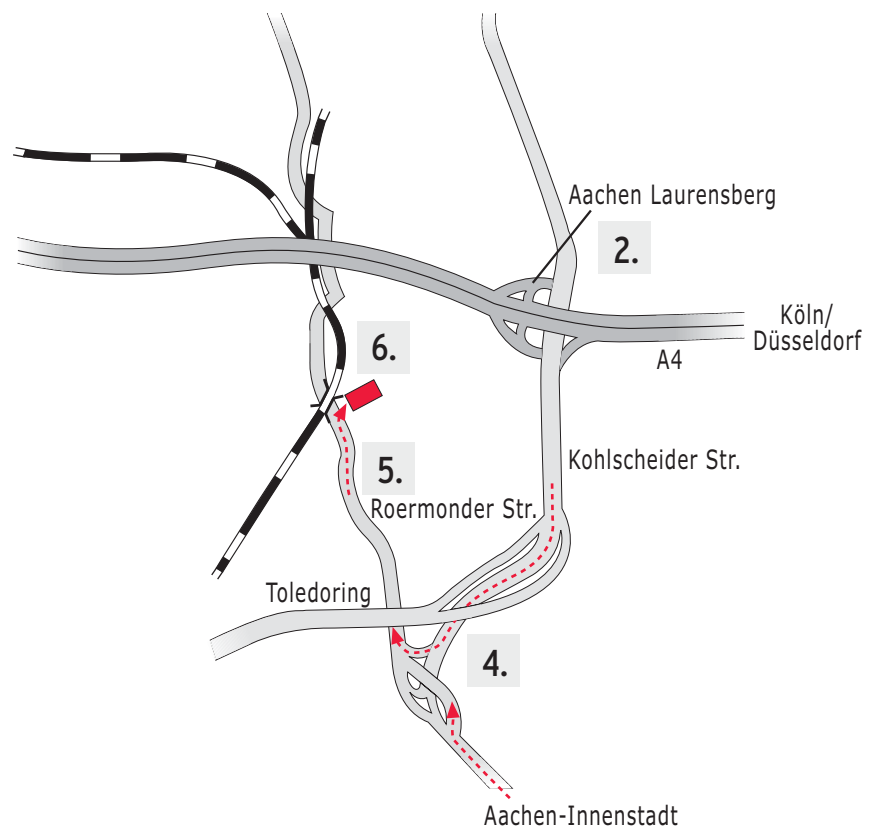

Anfahrtsbeschreibung zu

Music Professional Offelder GmbH

Roermonder Str. 370

Fon: 02 41/93 00 08

Fax: 02 41/17 68 13

Sie kommen über die Autobahn aus der Richtung Köln oder Düsseldorf:

1. Am Autobahnkreuz Aachen folgen Sie bitte den Schildern "Antwerpen/Heerlen".
2. Nach ca. 4-5 km nehmen Sie bitte die Autobahnabfahrt "Laurensberg".
3. Den Schildern "Laurensberg" folgen, Sie fahren auf einer Schnellstraße ca. 2 km.
4. Unter die Brücke fahren und dann rechts (Richtung Laurensberg).
5. Sie befinden sich jetzt auf der Roermonder Straße.
6. Bleiben Sie auf dieser Straße, bis Sie eine Eisenbahnbrücke sehen (im Berg). Rechts davor befindet sich die Einfahrt zu **Music Professional Offelder GmbH**